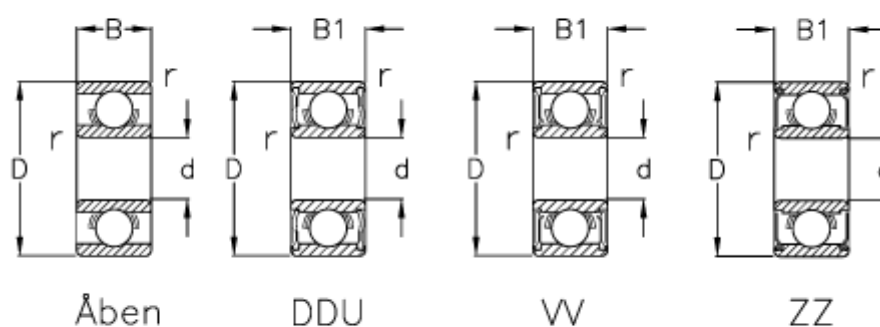

Varenummer: 570405004004  
Beskrivelse: NSK Leje 695 ZZ skærmet  
d=5 D=13 B=4

## Mål

B	= 4	Max. o/m åben = 50000
B1	= 4	r min = 0.2
Belastning Cor (N)	= 430	Type = 695
Belastning Cr (N)	= 1080	
d	= 5	
D	= 13	
Max. o/m DD	= 40000	
Max. o/m ZZ-VV	= 43000	